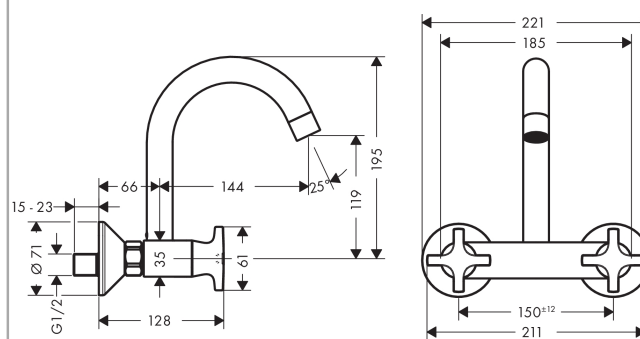

### Caratteristiche

- angolo di rotazione 180°
- getto normale
- interasse 150 mm ± 12 mm
- portata 12 l/min
- con valvola in ceramica 90°
- connessioni a S
- adatto per caldaie istantanee
- maniglia con sistema di fissaggio Boltic

## Disegno in scala