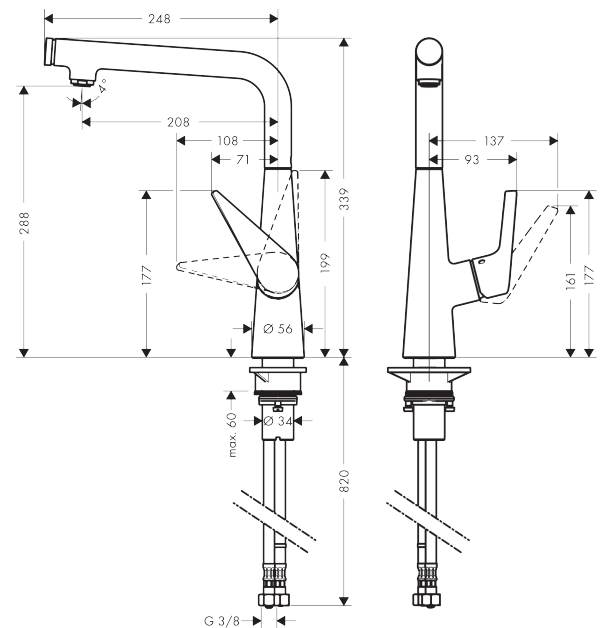

M51

M512-H300 Miscelatore cucina monocomando

Finiture : cromo Cod.art. : 73854000

Descrizione

Caratteristiche

- ComfortZone 300
- angolo di rotazione regolabile a 3 stadi a 110°, 150° o 360°
- getto normale
- Pulsante Select: arresto e gestione del miscelatore
- portata 9 l/min
- cartuccia ceramica
- tubi flessibili di allacciamento G 3/8
- valvola antiriflusso integrata
- adatto per caldaie istantanee
- maniglia con sistema di fissaggio Boltic
- foro rubinetto con Ø 35 mm richiesto

Tecnologia

Immagine prodotto

Disegno in scala

Diagramma di flusso